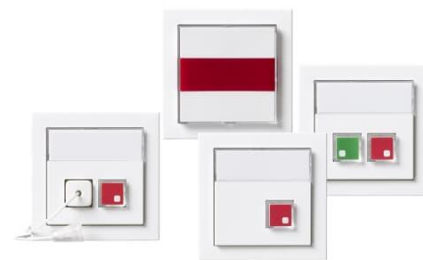

RWC-set komplett (utan trafo)

Impressivo Vit med larm och reset-knapp i samma enhet

Type: FJW1007-84

El-Number: 5500527

Product ID: 2TKA00003573

GTIN: 6438199005065

Komplett set för RWC-installationer (utan transformator) i utförande Impressivo vit. Detta set innehåller: 1 enhet med 1st larmtryckknapp (jfr med FAP2001), 1 enhet med en larmtryckknapp samt en dragkontakt (jfr med FAP3002), 1 enhet med 1st återställningstryckknapp, samt 1st larmtryckknapp (jfr med FAP2002), samt 1 st huvudapparat med larmdon (jfr med FEH2001) och slutligen 1st 1000 Ohms motstånd. Detta set kan kompletteras med ytterligare signaltryckknappar/uttag vid behov. Grön och röd etikett medföljer
Driftspänning 15–28Vac /18–35Vdc.
Strömförbrukning 110mAac/60mA dc

Technical specification

Packing

Package:	1/10
Unit:	PCS

ETIM Data

Modell/Utförande:	Komplett sats
-------------------	---------------

Product Card

Impressivo Vit med larm och reset-knapp i samma enhet

Färg:	Vit
RAL-nummer (liknande):	9010
Med transformator:	No
Kapslingsklass (IP):	IP20
Apparatens bredd:	284 mm
Apparatens höjd:	1156 mm
Apparatens djup:	71 mm