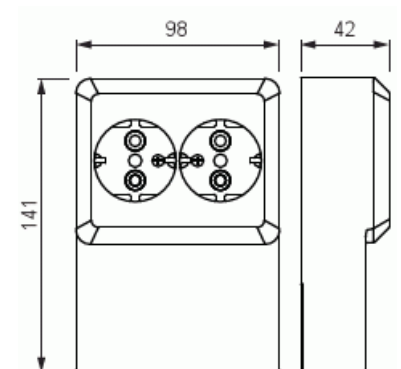

Product Card

Vägguttag, Jussi, 2-vägs i sockeldosa, jordat, snabbanslutning, vit

Vägguttag

Vägguttag, Jussi, 2-vägs i sockeldosa, jordat, snabbanslutning, vit

Type: 402EL

EI-Number: 1815247

Product ID: 2TKA00003272

GTIN: 6438199004914

Sockeldosa med 2-vägs liggande Schuko vägguttag. 250V/16 A-
Petskyddet är integrerat i insatsen. Skruvlösa anslutning, med plats för
4 styck kablar per anslutning. För EK eller FK-kabel upp till 2,5 mm².
Möjligt att låsa inkommande kablar med buntband, då det finns
multipla spår att välja mellan.

Dosans insats/ bakstycke monteras enkelt, tack vare avlångå hål för
justering av montage höjden.

Den har också hjälpfötter för rätt montage i höjd med innergolv
/Tarkett-golv.

Technical specification

Electrical quantities

Packing

Package:	1/10
Unit:	PCS

ETIM Data

Antal aktiva stift (runda):	2
Med signallampa:	No
Antal enheter:	1
Antal faser:	1
Prägling/Indikering:	Ingen
Anslutningstyp:	Insticksklämma (snabbklämma)
Textfält/Plats för märkning:	No
Färg:	Vit
RAL-nummer (liknande):	9010
Metallicfärg:	No
Transparent:	No
Särskild strömförsörjning:	Ingen särskild strömförsörjning
Monteringsmetod:	Utanpåliggande montage
Typ av fastsättning:	Montering med skruv
Material:	Plast
Materialkvalitet:	Termoplast
Ytskydd:	Obehandlad
Typ av yta:	Blank
Anti-bakteriell:	No
Med genomgångsfunktion:	No
Med brytare:	No
Roterad centralinsats:	No
Frekvensområde:	50 Hz
Apparatens bredd:	42 mm
Apparatens höjd:	98 mm
Apparatens djup:	141 mm