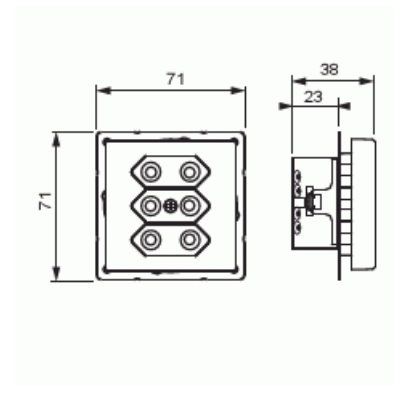

Product Card

Vägguttag, 3-vägs, Euro, snabbanslutning, 2 X-plintar, utan klor, svart matt

Vägguttag

Vägguttag, 3-vägs, Euro, snabbanslutning, 2 X-plintar, utan klor, svart matt

Type: 303UC-885

EI-Number: 1815277

Product ID: 2TKA00002907

GTIN: 6438199004631

3-vägs Euro-uttag insats med centrumplatta. Det finns anslutning har plats för max 4 ledare. Samt 2 X-terminaler för vardera 2-ledare.

Uttagsinsatsen är pet-skyddad även utan centrumpatta. Komplettera med ram.

Product Card

Vägguttag, 3-vägs, Euro, snabbanslutning, 2 X-plintar, utan klor, svart matt

ETIM Data

Modell/Utförande:	Stickpropp Euro (Typ C, CEE 7/16)
Antal aktiva stift (runda):	2
Med signallampa:	No
Antal enheter:	3
Antal faser:	1
Prägling/Indikering:	Ingen
Anslutningstyp:	Insticksklämma (snabbklämma)
Med gångjärnslock:	No
Petskyddad:	Yes
Textfält/Plats för märkning:	No
Färg:	Svart
RAL-nummer (liknande):	9005
Metallicfärg:	No
Transparent:	No
Låsbar:	No
Utskjutningsmekanism:	No
Isolerad montering:	No
Med funktionsbelysning:	No
Med orienteringsbelysning:	No
Överspänningsskydd:	No
Felströmsskydd:	No
Med finsäkring:	No
Särskild strömförsörjning:	Ingen särskild strömförsörjning
Monteringsmetod:	Infällt montage
Typ av fastsättning:	Montering med klo och skruv
Material:	Plast
Materialkvalitet:	Termoplast
Halogenfri:	Yes
Ytskydd:	Obehandlad
Typ av yta:	Matt
Anti-bakteriell:	No
Med genomgångsfunktion:	No

Product Card

Vägguttag, 3-vägs, Euro, snabbanslutning, 2 X-plintar, utan klor, svart matt

Med brytare:	No
Roterad centralinsats:	No
Frekvensområde:	50 Hz
Apparatens bredd:	71 mm
Apparatens höjd:	35 mm
Apparatens djup:	71 mm
Minsta djup på infälld installationsdosa:	23 mm