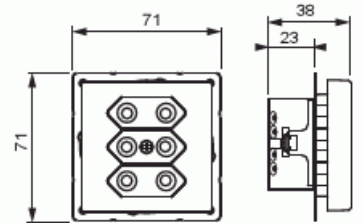

# Vägguttag

Vägguttag 3-vägs, Euro, snabbanslutning,  
2 X-plintar, utan klor, vit matt

**Type:** 303UC-884

**EI-Number:** 1815275

**Product ID:** 2TKA00002906

**GTIN:** 6438199004624

3-vägs Euro-uttag insats med centrumplatta. Det finns anslutning har plats för max 4 ledare. Samt 2 X-terminaler för 2-ledare vardera. Uttagsinsatsen är pet-skyddad även utan centrumplatta. 3x2,5 A, 250 V. Komplettera med ram.

## Technical specification