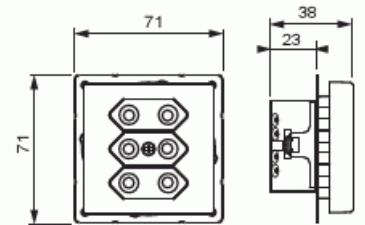

Product Card

Vägguttag 3-vägs, Euro, snabbanslutning, 2 X-plintar, utan klor, Pure Ädelstål, lackad

Vägguttag

Vägguttag 3-vägs, Euro, snabbanslutning, 2 X-plintar, utan klor, Pure Ädelstål, lackad

Type: 303UC-866

EI-Number: 1815278

Product ID: 2TKA00002905

GTIN: 6438199004617

3-vägs Euro-uttag insats med centrumplatta. Det finns anslutning har plats för max 4 ledare. Samt 2 X-terminaler för 2-ledare vardera. Uttagsinsatsen är pet-skyddad även utan centrumplatta. 3x2,5 A, 250 V. Komplettera med ram.

+358 10 22 11

Product Card

Vägguttag 3-vägs, Euro, snabbanslutning, 2 X-plintar, utan klor, Pure Ädelstål, lackad

Modell/Utförande:	Stickpropp Euro (Typ C, CEE 7/16)
Antal aktiva stift (runda):	2
Med signallampa:	No
Antal enheter:	3
Antal faser:	1
Prägling/Indikering:	Ingen
Anslutningstyp:	Insticksklämma (snabbklämma)
Med gångjärnslock:	No
Petskyddad:	Yes
Textfält/Plats för märkning:	No
Färg:	Rostfritt stål
Metallicfärg:	Yes
Transparent:	No
Låsbar:	No
Utskjutningsmekanism:	No
Isolerad montering:	No
Med funktionsbelysning:	No
Med orienteringsbelysning:	No
Överspänningsskydd:	No
Felströmsskydd:	No
Med finsäkring:	No
Särskild strömförsörjning:	Ingen särskild strömförsörjning
Monteringsmetod:	Infällt montage
Typ av fastsättning:	Montering med klo och skruv
Material:	Plast
Materialkvalitet:	Termoplast
Halogenfri:	Yes
Ytskydd:	Lackerad
Typ av yta:	Matt
Anti-bakteriell:	No
Med genomgångsfunktion:	No
Med brytare:	No
Roterad centralinsats:	No
Frekvensområde:	50 Hz

Product Card

Vägguttag 3-vägs, Euro, snabbanslutning, 2 X-plintar, utan klor, Pure Ädelstål, lackad

Apparatens bredd:	71 mm
Apparatens höjd:	35 mm
Apparatens djup:	71 mm
Minsta djup på infälld installationsdosa:	23 mm