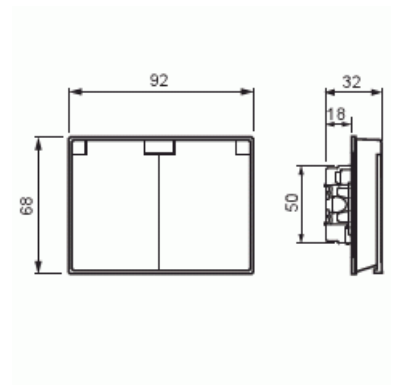

Product Card

Vägguttag, Infällt 2-vägs, jordat med lock, Impressivo, matt vit

Vägguttag Impressivo

Vägguttag, Infällt 2-vägs, jordat med lock, Impressivo, matt vit

Type: 302EUCK-884

EI-Number: 1815543

Product ID: 2TKA00002356

GTIN: 6438199009148

Technical specification

Electrical quantities

Märkström:	16 A
Märkspänning:	250 V

Classification

Lämplig för skyddsklass (IP):	IP21

Packing

Package:	1/10/100/1200
Unit:	PCS

ETIM Data

© ABB 2025

Business ID 0763403-0

www.installationsprodukter.se

Customer service

puh. +358 10 222 1999

contact.center@fi.abb.com

ABB Exchange

+358 10 22 11