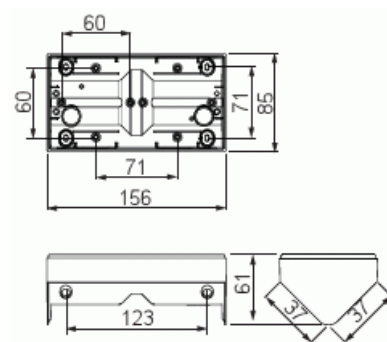

Product Card

Hörnbox, Impressivo, 2-fack, tom, aluminium

Hörnbox för ytmontage

Hörnbox, Impressivo, 2-fack, tom, aluminium

Type: 1722H-83

EI-Number: 1815112

Product ID: 2TKA00002281

GTIN: 6438199003979

Hörnbox för ytmontage. För 2 Impressivo produkter för infällt montage. Används med 85 mm 2-facks täckram. I hörn-boxen kan man montera insatser som är 36mm djupa eller lägre

Technical specification

Packing

Package:	1/20
Unit:	PCS

ETIM Data

Sammansättning:	Utanpåliggande monterad kapsling
Lämplig för kopplingsmoduler i hushållsmiljöer:	No
Antal enheter:	2
Monteringsriktning:	Horisontell och vertikal
Form:	Rektangulär
Material:	Plast
Materialkvalitet:	Termoplast
Halogenfri:	Yes

Product Card

Hörnbox, Impressivo, 2-fack, tom, aluminium

Ytskydd:	Lackerad
Typ av yta:	Matt
Färg:	Aluminium
RAL-nummer (liknande):	9006
Transparent:	No
Skyddsram ingår:	No
Med kanalinföring:	No
Med kabelingång:	No
Med förskruvningsinföring:	No
Stöttålig:	No
Kapslingsklass (IP):	IP21
Bredd:	85 mm
Höjd:	60 mm
Djup:	156 mm