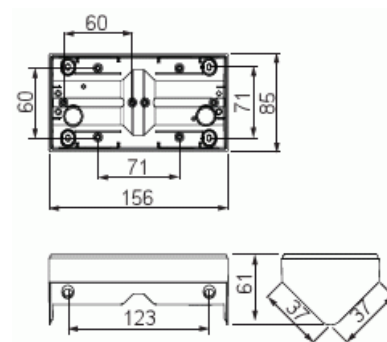

# Hörnbox för ytmontage

Hörnbox, Impressivo, 2-fack, tom, ant

**Type:** 1722H-81

**EI-Number:** 1815110

**Product ID:** 2TKA00002280

**GTIN:** 6438199003962

Hörnbox för ytmontage. För 2 Impressivo produkter för infällt montage. Används med 85 mm 2-facks täckram. I hörn-boxen kan man montera insatser som är 36mm djupa eller lägre.

### ETIM Data

Sammansättning:	Utanpåliggande monterad kapsling
Lämplig för kopplingsmoduler i hushållsmiljöer:	No
Antal enheter:	2
Monteringsriktning:	Horisontell och vertikal
Form:	Rektangulär
Material:	Plast
Materialkvalitet:	Termoplast
Halogenfri:	Yes