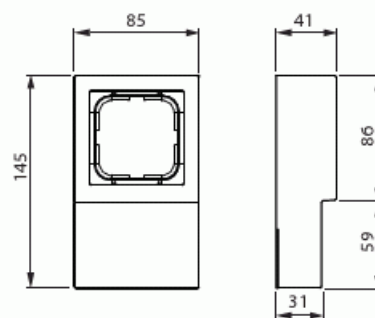

## Product Card

Sockeldosa, Impressivo, 1-fack, 85mm, dj41mm, alu

# Sockeldosa

Sockeldosa, Impressivo, 1-fack, 85mm, dj41mm, alu

**Type:** 1721L-83

**EI-Number:** 1815105

**Product ID:** 2TKA00002278

**GTIN:** 6438199003948

Sockeldosa för 1-vägsinsatser för infällt montage. Låddjupet räcker inte för elektroniska produkter, till exempel dimmer. Materialet är en hållbar plast av hög kvalitet. Ytan är blank och lätt att hålla ren. Rengöring med ett mildt, standardtvättmedel. Var försiktig när du rengör med ett kraftfullt lösningsmedel.

## Technical specification

### ETIM Data

Sammansättning:	Utanpåliggande monterad kapsling
Lämplig för kopplingsmoduler i hushållsmiljöer:	No
Antal enheter:	1
Monteringsriktning:	Horisontell och vertikal
Form:	Rektangulär
Material:	Plast
Materialkvalitet:	Termoplast