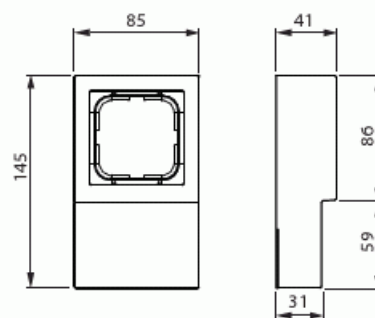

Product Card

Sockeldosa, Impressivo, 1-fack, 85mm, dj41mm, ant

Sockeldosa

Sockeldosa, Impressivo, 1-fack, 85mm, dj41mm, ant

Type: 1721L-81

EI-Number: 1815104

Product ID: 2TKA00002277

GTIN: 6438199003931

Technical specification

Packing

Package:	1/10
Unit:	PCS

ETIM Data

Sammansättning:	Utanpåliggande monterad kapsling
Lämplig för kopplingsmoduler i hushållsmiljöer:	No
Antal enheter:	1
Monteringsriktning:	Horisontell och vertikal
Form:	Rektangulär
Material:	Plast
Materialkvalitet:	Termoplast

Product Card

Sockeldosa, Impressivo, 1-fack, 85mm, dj41mm, ant

Halogenfri:	Yes
Ytskydd:	Obehandlad
Typ av yta:	Blank
Färg:	Antracitgrå
RAL-nummer (liknande):	7021
Transparent:	No
Skyddsram ingår:	No
Med kanalinföring:	No
Med kabelingång:	No
Med förskruvningsinföring:	No
Stöttålig:	No
Kapslingsklass (IP):	IP21
Bredd:	145 mm
Höjd:	41 mm
Djup:	85 mm