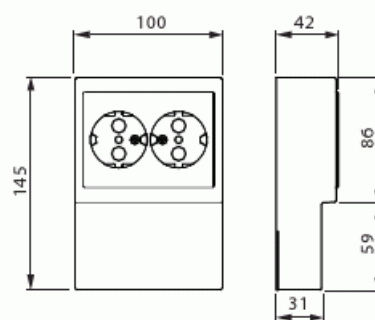

Technical specification

Electrical quantities

Märkström:	16 A
Märkspänning:	250 V

Classification

Lämplig för skyddsklass (IP):	IP21