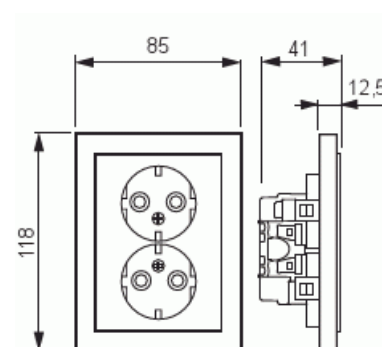

Vägguttag i Impressivo design, installeras i 1,5 apparatdosa.
16A/230V IP21, Vägguttagets petskydd och jord sitter integrerat i
insatsen vilket gör uttaget beröringsskyddat och jordat även utan
centrumplattan och ramen monterad.

Product Card

Vägguttag 2-vägs, Jordat, Snabbanslutning Aluminium

Apparatens bredd:	80 mm
Apparatens höjd:	40 mm
Apparatens djup:	120 mm
Minsta djup på infälld installationsdosa:	28.5 mm