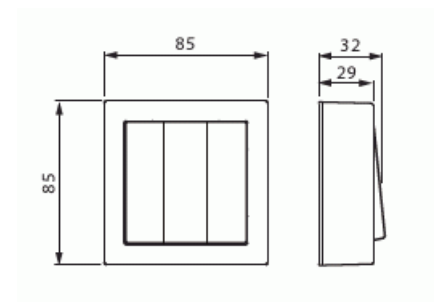

Product Card

Strömställare, 3 x 1-polig, antracit

Strömställare

Strömställare, 3 x 1-polig, antracit

Type: 10631A-81

EI-Number: 1816138

Product ID: 2TKA00001850

GTIN: 6438199003573

Komplett utanpåliggande strömbrytare med snabbanslutningar.
16A/250V. 2 X anslutningar.

Technical specification

Electrical quantities

Märkspänning: 250 V

Classification

Lämplig för skyddsklass (IP): IP21

Packing

Package: 1/10/100/1200

Unit: PCS

ETIM Data

Kopplingstyp: 2-polig strömställare

Manövreringsmetod: Vippra/knapp

© ABB 2025

Business ID 0763403-0

www.installationsprodukter.se

Customer service

puh. +358 10 222 1999

contact.center@fi.abb.com

ABB Exchange

+358 10 22 11