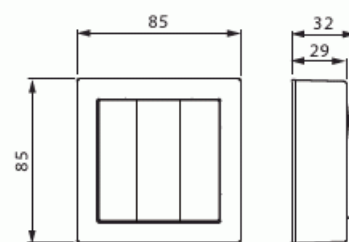

Product Card

Strömställare, 3 x 1-polig, vit

Strömställare

Strömställare, 3 x 1-polig, vit

Type: 10631A-84

EI-Number: 1816137

Product ID: 2TKA00001849

GTIN: 6438199003566

Komplett utanpåliggande strömbrytare med snabbanslutningar.
16A/250V. 2 X anslutningar.

Technical specification

Electrical quantities

Märkspänning: 250 V

Classification

Lämplig för skyddsklass (IP): IP21

Packing