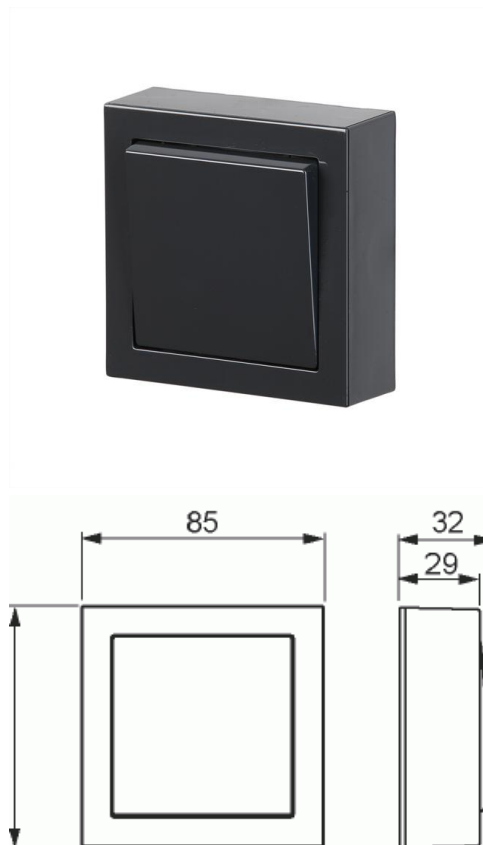

Strömställare

Strömställare, kors, antracit

Type: 1067A-81

EI-Number: 1816135

Product ID: 2TKA00001847

GTIN: 6438199003542

Komplett utanpåliggande strömbrytare med snabbanslutningar.
16A/250V. 2 X anslutningar.

ETIM Data

Kopplingstyp: Trapp (1-polig) strömställare

Product Card

Strömställare, kors, antracit

Manövreringsmetod:	Vippa/knapp
Sammansättning:	Baselement med centrumplatta
Tryckknappsomkopplare:	No
Antal vippor:	1
Monteringsmetod:	Utanpåliggande montage
Typ av fastsättning:	Skruvmontering
Med monteringsplåt:	No
Material:	Plast
Materialkvalitet:	Termoplast
Halogenfri:	Yes
Anti-bakteriell:	No
Ytskydd:	Obehandlad
Typ av yta:	Blank
Färg:	Antracitgrå
RAL-nummer (liknande):	9003
Etikettutrymme/informationsyta:	Nej
Belysning:	Nej
Märkström:	16 A
Kopplingsström för lysrör:	16 AX
Återkopplingssignalkontakt:	No
Anslutningstyp:	Övrigt
Tvättmaskinomkopplare:	No
Apparatens bredd:	85 mm
Apparatens höjd:	35 mm
Apparatens djup:	71 mm
Inbyggnadsdjup:	18 mm
Minsta djup på infälld installationsdosa:	18 mm