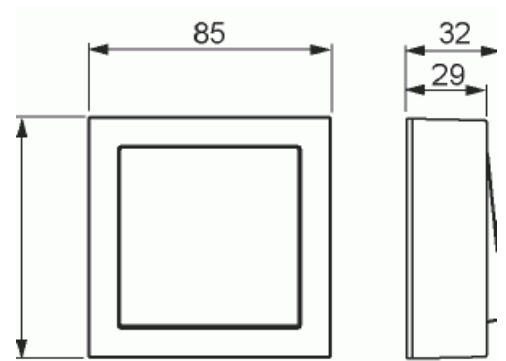

Strömställare

Strömställare, kors, vit

Type: 1067A-84

EI-Number: 1816134

Product ID: 2TKA00001846

GTIN: 6438199003535

Komplett utanpåliggande strömbrytare med snabbanslutningar.
16A/250V. 2 X anslutningar.

Technical specification

Kopplingstyp: 2-polig strömställare

Product Card

Strömställare, kors, vit

Manövreringsmetod:	Vippa/knapp
Sammansättning:	Baselement med centrumplatta
Tryckknappsomkopplare:	No
Antal vippor:	1
Monteringsmetod:	Utanpåliggande montage
Typ av fastsättning:	Skruvmontering
Med monteringsplåt:	No
Material:	Plast
Materialkvalitet:	Termoplast
Halogenfri:	Yes
Anti-bakteriell:	No
Ytskydd:	Obehandlad
Typ av yta:	Blank
Färg:	Vit
RAL-nummer (liknande):	9016
Etikettutrymme/informationsyta:	Nej
Belysning:	Nej
Märkström:	16 A
Kopplingsström för lysrör:	16 AX
Återkopplingssignalkontakt:	No
Anslutningstyp:	Övrigt
Tvättmaskinomkopplare:	No
Apparatens bredd:	85 mm
Apparatens höjd:	40 mm
Apparatens djup:	70 mm
Inbyggnadsdjup:	18 mm
Minsta djup på infälld installationsdosa:	18 mm