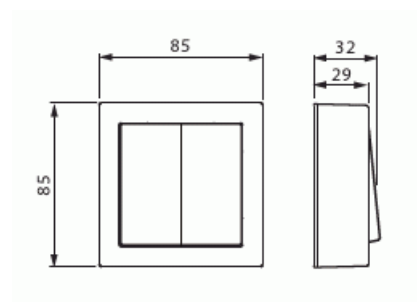

Product Card

Strömställare, D-trapp, aluminium

Strömställare

Strömställare, D-trapp, aluminium

Type: 10666A-83

EI-Number: 1816133

Product ID: 2TKA00001845

GTIN: 6438199003528

Komplett utanpåliggande strömbrytare med snabbanslutningar.
16A/250V. 2 X anslutningar.

Technical specification

Electrical quantities

Märkspänning: 250 V

Classification

Lämplig för skyddsklass (IP): IP21

Packing

Package: 1/10/100/1200

Unit: PCS

ETIM Data

Kopplingstyp: 2-polig strömställare

Manövreringsmetod: Vippra/knapp

© ABB 2025

Business ID 0763403-0

www.installationsprodukter.se

Customer service

puh. +358 10 222 1999

contact.center@fi.abb.com

ABB Exchange

+358 10 22 11