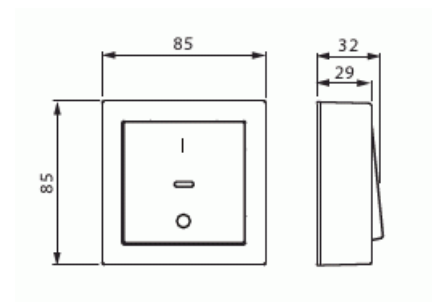

Strömställare

Strömställare, 2-polig, vit

Type: 1062A-84

EI-Number: 1816128

Product ID: 2TKA00001840

GTIN: 6438199003474

Technical specification

Electrical quantities

Manövreringsmetod: Vippra/knapp

Product Card

Strömställare, 2-polig, vit

Sammansättning:	Baselement med hel täckplatta
Tryckknappsomkopplare:	No
Antal vippor:	1
Monteringsmetod:	Utanpåliggande montage
Typ av fastsättning:	Montering med klo och skruv
Med monteringsplåt:	No
Material:	Plast
Materialkvalitet:	Termoplast
Halogenfri:	Yes
Anti-bakteriell:	No
Ytskydd:	Obehandlad
Typ av yta:	Matt
Färg:	Vit
RAL-nummer (liknande):	9010
Etikettutrymme/informationsyta:	Nej
Belysning:	Nej
Märkström:	16 A
Kopplingsström för lysrör:	16 AX
Återkopplingssignalkontakt:	No
Anslutningstyp:	Övrigt
Tvättmaskinomkopplare:	No
Apparatens bredd:	85 mm
Apparatens höjd:	35 mm
Apparatens djup:	85 mm
Inbyggnadsdjup:	18 mm
Minsta djup på infälld installationsdosa:	18 mm