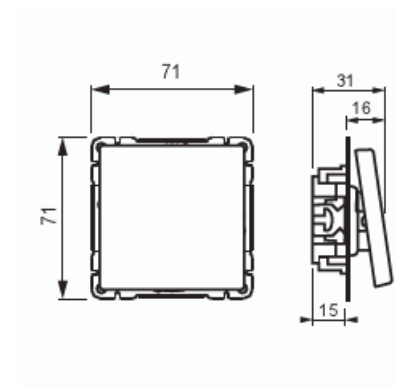

Product Card

Strömställare, Impressivo, kors, matt vit

Strömställare

Strömställare, Impressivo, kors, matt vit

Type: 1067UC-884

EI-Number: 1815468

Product ID: 2TKA00001721

GTIN: 6438199009216