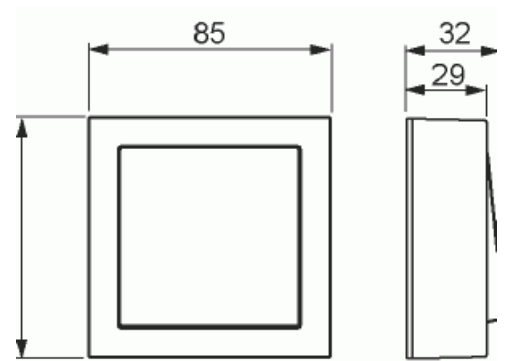

Strömställare

Strömställare, trapp, aluminium

Type: 1066A-83

EI-Number: 1816112

Product ID: 2TKA00001603

GTIN: 6438199003245

Komplett utanpåliggande strömbrytare med snabbanslutningar.
16A/250V. 2 X anslutningar.

ETIM Data

Kopplingstyp: 2-polig strömställare

Product Card

Strömställare, trapp, aluminium

Manövreringsmetod:	Vippa/knapp
Sammansättning:	Baselement med centrumplatta
Tryckknappsomkopplare:	No
Antal vippor:	1
Monteringsmetod:	Utanpåliggande montage
Typ av fastsättning:	Skruvmontering
Med monteringsplåt:	No
Material:	Plast
Materialkvalitet:	Termoplast
Halogenfri:	Yes
Anti-bakteriell:	No
Ytskydd:	Obehandlad
Typ av yta:	Matt
Färg:	Aluminium
RAL-nummer (liknande):	9010
Etikettutrymme/informationsyta:	Nej
Belysning:	Nej
Märkström:	16 A
Kopplingsström för lysrör:	16 AX
Återkopplingssignalkontakt:	No
Anslutningstyp:	Övrigt
Tvättmaskinomkopplare:	No
Apparatens bredd:	85 mm
Apparatens höjd:	35 mm
Apparatens djup:	70 mm
Inbyggnadsdjup:	18 mm
Minsta djup på infälld installationsdosa:	18 mm