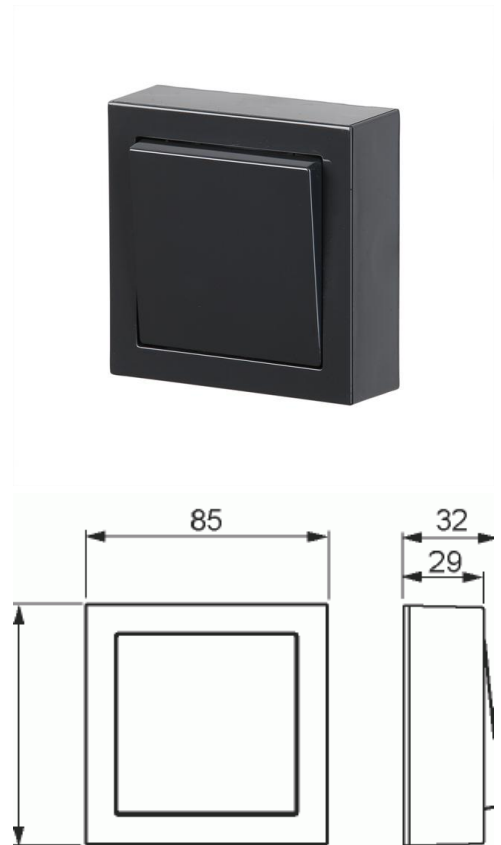

Product Card

Strömställare, trapp, antracit

Strömställare

Strömställare, trapp, antracit

Type: 1066A-81

EI-Number: 1816111

Product ID: 2TKA00001602

GTIN: 6438199003238

Komplett utanpåliggande strömbrytare med snabbanslutningar.
16A/250V. 2 X anslutningar.

Technical specification

Electrical quantities

Märkspänning: 250 V

Classification

Lämplig för skyddsklass (IP): IP44

Packing