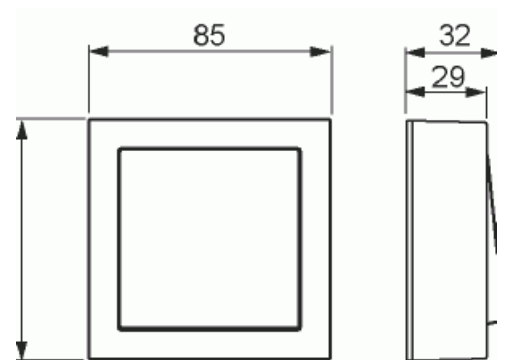

Strömställare

Strömställare, trapp, vit

Type: 1066A-84

EI-Number: 1816110

Product ID: 2TKA00001601

GTIN: 6438199003221

Komplett utanpåliggande strömbrytare med snabbanslutningar.
16A/250V. 2 X anslutningar.

ETIM Data

Kopplingstyp: 2-polig strömställare

Product Card

Strömställare, trapp, vit

Manövreringsmetod:	Vippa/knapp
Sammansättning:	Baselement med komplett hus
Tryckknappsomkopplare:	No
Antal vippor:	1
Monteringsmetod:	Utanpåliggande montage
Typ av fastsättning:	Skruvmontering
Med monteringsplåt:	No
Material:	Plast
Materialkvalitet:	Termoplast
Halogenfri:	Yes
Anti-bakteriell:	No
Ytskydd:	Obehandlad
Typ av yta:	Blank
Färg:	Vit
RAL-nummer (liknande):	9010
Etikettutrymme/informationsyta:	Nej
Belysning:	Nej
Märkström:	16 A
Kopplingsström för lysrör:	16 AX
Återkopplingssignalkontakt:	No
Anslutningstyp:	Övrigt
Tvättmaskinomkopplare:	No
Apparatens bredd:	85 mm
Apparatens höjd:	34 mm
Apparatens djup:	72 mm
Inbyggnadsdjup:	18 mm
Minsta djup på infälld installationsdosa:	18 mm