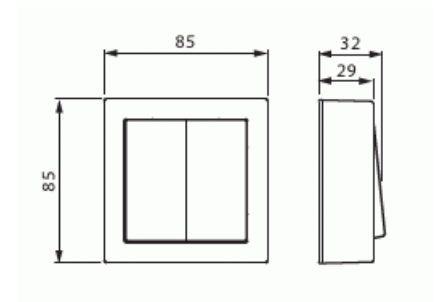

# Strömställare

Strömställare, kron, aluminium

**Type:** 1065A-83

**EI-Number:** 1816109

**Product ID:** 2TKA00001600

**GTIN:** 6438199003214

Komplett utanpåliggande strömbrytare med snabbanslutningar.  
16A/250V. 2 X anslutningar.