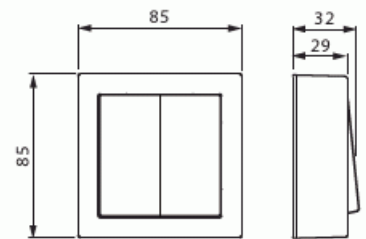

Technical specification

Electrical quantities

Märkspänning: 250 V

Classification

Lämplig för skyddsklass (IP): IP21

Packing

Package: 1/10/100/1200

Unit: PCS

ETIM Data

Kopplingstyp: 2-polig strömställare

Manövreringsmetod: Vippra/knapp