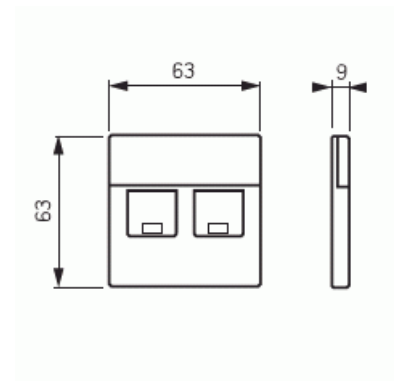

Product Card

Centrumplatta, Impressivo, 2xRJ45, aluminium

Centrumplatta

Centrumplatta, Impressivo, 2xRJ45,
aluminium

Type: 1819DC-83

EI-Number: 1815147

Product ID: 2TKA00001110

GTIN: 6438199002828

Passar till insatserna 1819.01 (1815363), 1819.02 (1815364), 1819.03 (1815366) eller 1819.04 (1815365)

Technical specification

Classification

Lämplig för skyddsklass (IP):	IP20

Packing

Package:	1/10/100/2800
Unit:	PCS

ETIM Data

Sammansättning:	Centrumplatta
Användning:	Modularjack
Stödring:	No
Med dammskydd:	Yes