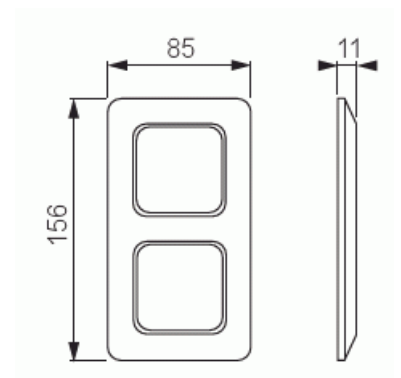

Product Card

Täckram, Jussi, 85mm, 2-fack

Täckram

Täckram, Jussi, 85mm, 2-fack

Type: 2512

EI-Number: 1815152

Product ID: 2TKA000007G1

GTIN: 6410021661120

Jussi täckram. 2-fack, vit.

Technical specification

Packing

Package:	10/100
Unit:	PCS

ETIM Data

Antal enheter:	1
Monteringsriktning:	Horisontell och vertikal
Antal horisontella fack:	1
Antal vertikala fack:	1
Med monteringsram:	No
Infälld montering:	Yes
Lämplig för golvbox:	No

Product Card

Täckram, Jussi, 85mm, 2-fack

Lämplig för väggkanal:	Yes
Lämplig för inbyggnadsmontage:	No
Textfält/Plats för märkning:	No
Material:	Plast
Materialkvalitet:	Termoplast
Halogenfri:	Yes
Anti-bakteriell:	No
Ytskydd:	Obehandlad
Typ av yta:	Matt
Färg:	Vit
RAL-nummer (liknande):	9010
Transparent:	No
Med gångjärnslock:	No
Kapslingsklass (IP):	IP21
Typ av fastsättning:	Kläm-/skruvmontering
Bredd:	85 mm
Höjd:	11 mm
Djup:	156 mm
Inbyggnadsbredd:	156 mm
Inbyggnadshöjd:	85 mm
Diameter borrhål (öppning):	74 mm