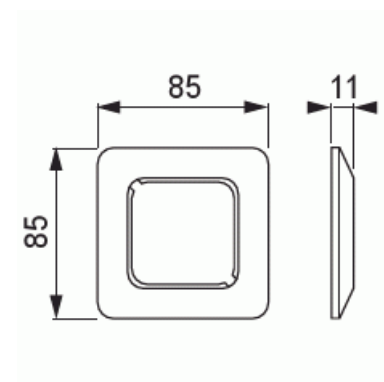

Product Card

Täckram, Jussi, 85mm, 1-fack

Täckram

Täckram, Jussi, 85mm, 1-fack

Type: 2511

EI-Number: 1815151

Product ID: 2TKA000006G1

GTIN: 6410021661113

Jussi täckram. 1-fack, vit.

Technical specification

Packing

Package:	20/200
Unit:	PCS

ETIM Data

Antal enheter:	1
Monteringsriktning:	Horisontell och vertikal
Antal horisontella fack:	1
Antal vertikala fack:	1
Med monteringsram:	No
Infälld montering:	Yes
Lämplig för golvbox:	No

Product Card

Täckram, Jussi, 85mm, 1-fack

Lämplig för väggkanal:	Yes
Lämplig för inbyggnadsmontage:	No
Textfält/Plats för märkning:	No
Material:	Plast
Materialkvalitet:	Termoplast
Halogenfri:	Yes
Anti-bakteriell:	No
Ytskydd:	Obehandlad
Typ av yta:	Matt
Färg:	Vit
RAL-nummer (liknande):	9010
Transparent:	No
Med gångjärnslock:	No
Kapslingsklass (IP):	IP21
Typ av fastsättning:	Kläm-/skruvmontering
Bredd:	85 mm
Höjd:	11 mm
Djup:	85 mm
Inbyggnadsbredd:	85 mm
Inbyggnadshöjd:	85 mm
Diameter borrhål (öppning):	74 mm