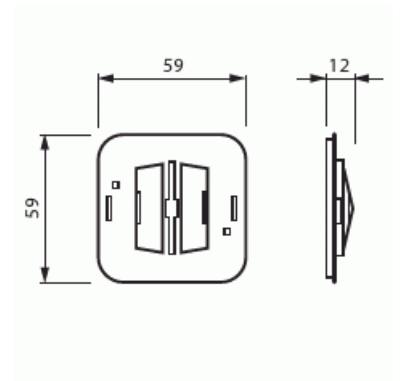

Fästplatta

Fästplatta för 2-knapps vippa med skruvfastsättning

Type: 2475

EI-Number: 1815392

Product ID: 2TKA000005G1

GTIN: 6418677328206

Insats för vippor som skruvas fast. Används tillsammans med strömställarinsatser med 2-vippor när apparatens vattentätethet förbättras med tätningsserien 2463 eller 2464. Används utan tätningsserie när vipporna måste av säkerhetsskäl vara fastskruvade. Passar bara IMPRESSIVO (Ej Jussi)

Technical specification

Packing

Package:	20/200
Unit:	PCS

ETIM Data

Typ av tillbehör/reservdel:	Tätningssats
Tillbehör:	Yes
Reservdel:	No