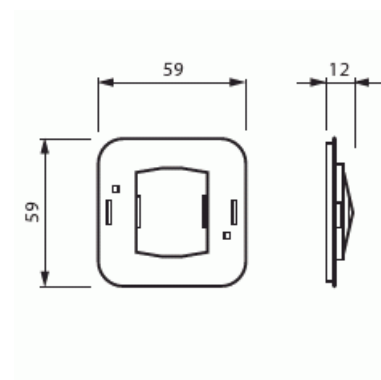

Fästplatta

Fästplatta för 1- och 3-knapps vippa med skruvfastsättning

Type: 2474

EI-Number: 1815391

Product ID: 2TKA000004G1

GTIN: 6418677328190

Insats för vippor som skruvas fast. Används tillsammans med strömställarinsatser med 1-vippa och 3-vippor när apparatens vattentätthet förbättras med tätningsserien 2463 eller 2464. Används utan tätningsserie när vipporna måste av säkerhetsskäl vara fastskruvade. Passar bara IMPRESSIVO (Ej Jussi)

Technical specification

Packing

Package:	20/200
Unit:	PCS

ETIM Data

Typ av tillbehör/reservdel:	Tätningssats
Tillbehör:	Yes
Reservdel:	No