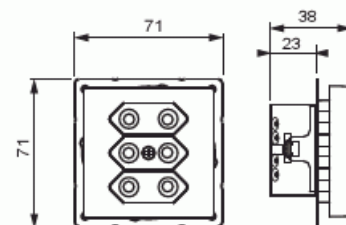

Product Card

Vägguttag 3-vägs, Euro, snabbanslutning, 2 X-plintar, utan klor, aluminium

Vägguttag

Vägguttag 3-vägs, Euro, snabbanslutning,
2 X-plintar, utan klor, aluminium

Type: 303UC-83

EI-Number: 1816589

Product ID: 2TKA00000451

GTIN: 6438199001586

3-vägs Euro-uttag insats med centrumplatta. Det finns anslutning har plats för max 4 ledare. Samt 2 X-terminaler för 2-ledare vardera. Uttagsinsatsen är pet-skyddad även utan centrumplatta. 3x2,5 A, 250 V. Komplettera med ram.

+358 10 22 11

Product Card

Vägguttag 3-vägs, Euro, snabbanslutning, 2 X-plintar, utan klor, aluminium

Modell/Utförande:	Stickpropp Euro (Typ C, CEE 7/16)
Antal aktiva stift (runda):	2
Med signallampa:	No
Antal enheter:	3
Antal faser:	1
Prägling/Indikering:	Ingen
Anslutningstyp:	Insticksklämma (snabbklämma)
Med gångjärnslock:	No
Petskyddad:	Yes
Textfält/Plats för märkning:	No
Färg:	Aluminium
RAL-nummer (liknande):	9006
Metallicfärg:	Yes
Transparent:	No
Låsbar:	No
Utskjutningsmekanism:	No
Isolerad montering:	No
Med funktionsbelysning:	No
Med orienteringsbelysning:	No
Överspänningsskydd:	No
Felströmsskydd:	No
Med finsäkring:	No
Särskild strömförsörjning:	Ingen särskild strömförsörjning
Monteringsmetod:	Infällt montage
Typ av fastsättning:	Montering med klo och skruv
Material:	Plast
Materialkvalitet:	Termoplast
Halogenfri:	Yes
Ytskydd:	Lackerad
Typ av yta:	Matt
Anti-bakteriell:	No
Med genomgångsfunktion:	No
Med brytare:	No

Product Card

Vägguttag 3-vägs, Euro, snabbanslutning, 2 X-plintar, utan klor, aluminium

Roterad centralinsats:	No
Frekvensområde:	50 Hz
Apparatens bredd:	71 mm
Apparatens höjd:	35 mm
Apparatens djup:	71 mm
Minsta djup på infälld installationsdosa:	23 mm