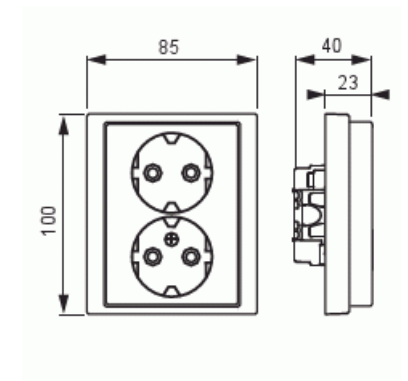

Product Card

Vägguttag, 2-vägs, jordat, snabbanslutning, ej X-plint, utan klor aluminium

Vägguttag

Vägguttag, 2-vägs, jordat, snabbanslutning, ej X-plint, utan klor aluminium

Type: 302EIJ-83

EI-Number: 1816583

Product ID: 2TKA00000442

GTIN: 6438199001531

Varje anslutning har plats för 4 ledare. Vägguttagegets petskydd och jord sitter integrerat i insatsen som gör uttaget beröringsskyddat och jordat även utan centrumplatta och ram monterad. 16 A, 250 V.

Product Card

Vägguttag, 2-vägs, jordat, snabbanslutning, ej X-plint, utan klor aluminium

Apparatens bredd:	85 mm
Apparatens höjd:	48 mm
Apparatens djup:	100 mm
Minsta djup på infälld installationsdosa:	17 mm