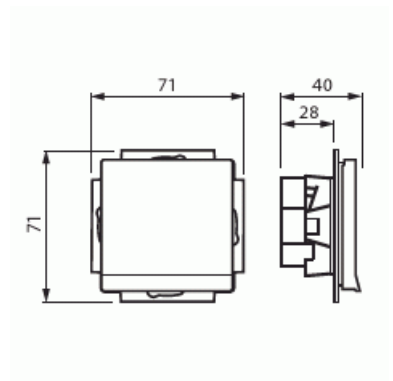

Product Card

Vägguttag, Impressivo, 1-vägs, jordat, snabbanslutning, antracit

Vägguttag

Vägguttag, Impressivo, 1-vägs, jordat, snabbanslutning, antracit

Type: 20EUCK-81

EI-Number: 1816573

Product ID: 2TKA00000436

GTIN: 6438199001463

Technical specification

Electrical quantities

Märkström:	16 A
Märkspänning:	250 V

Classification

Lämplig för skyddsklass (IP):	IP21

Packing

Package:	1/10/100/1800
Unit:	PCS

ETIM Data

© ABB 2025

Business ID 0763403-0

www.installationsprodukter.se

Customer service

puh. +358 10 222 1999

contact.center@fi.abb.com

ABB Exchange

+358 10 22 11