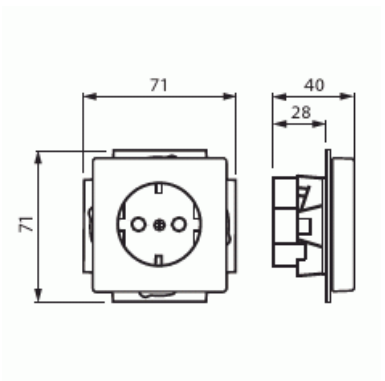

Product Card

Vägguttag, Impressivo, 1-vägs, jordat, snabbanslutning, aluminium

Vägguttag

Vägguttag, Impressivo, 1-vägs, jordat, snabbanslutning, aluminium

Type: 20EUC-83

EI-Number: 1816571

Product ID: 2TKA00000435

GTIN: 6438199001456

Technical specification

Electrical quantities

Märkström:	16 A
Märkspänning:	250 V

Classification

Lämplig för skyddsklass (IP):	IP21

Packing

Package:	1/10/100/1800
Unit:	PCS

ETIM Data

© ABB 2025

Business ID 0763403-0

www.installationsprodukter.se

Customer service

puh. +358 10 222 1999

contact.center@fi.abb.com

ABB Exchange

+358 10 22 11