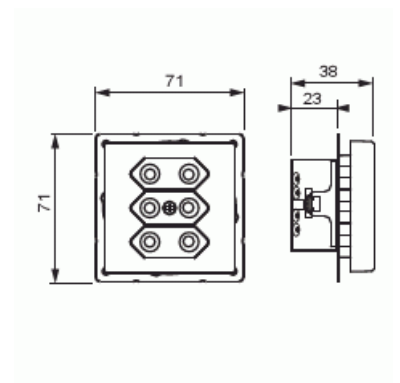

# Vägguttag

3-vägs, Euro, snabbanslutning, 2 X-plintar, utan klor, vit

**Type:** 303UC-84

**EI-Number:** 1816590

**Product ID:** 2TKA00000433

**GTIN:** 6438199001593

3-vägs Euro-uttag insats med centrumplatta. Det finns anslutning har plats för max 4 ledare. Samt 2 X-terminaler för 2-ledare vardera. Uttagsinsatsen är pet-skyddad även utan centrumplatta. 3x2,5 A, 250 V. Komplettera med ram.