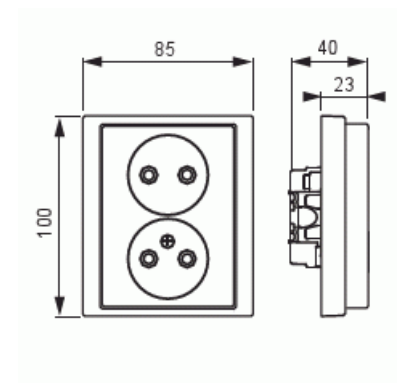

Product Card

Vägguttag, Impressivo, 2-vägs, utan jord, snabbanslutning, vit

Vägguttag

Vägguttag, Impressivo, 2-vägs, utan jord, snabbanslutning, vit

Type: 302UJ-84

EI-Number: 1816587

Product ID: 2TKA00000432

GTIN: 6438199001562

Technical specification

Electrical quantities

Märkström:	16 A
Märkspänning:	250 V

Classification

Lämplig för skyddsklass (IP):	IP21

Packing

Package:	1/10/100/1200
Unit:	PCS

ETIM Data

© ABB 2025

Business ID 0763403-0

www.installationsprodukter.se

Customer service

puh. +358 10 222 1999

contact.center@fi.abb.com

ABB Exchange

+358 10 22 11