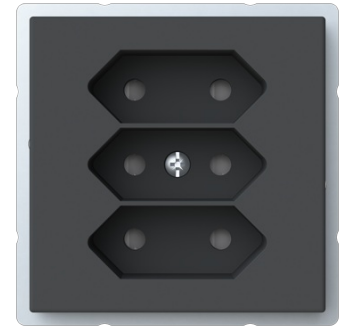

Product Card

Vägguttag 3-vägs, Euro, snabbanslutning, 2 X-plintar, utan klor, antracit

Vägguttag

Vägguttag 3-vägs, Euro, snabbanslutning,
2 X-plintar, utan klor, antracit

Type: 303UC-81

EI-Number: 1816588

Product ID: 2TKA00000340

GTIN: 6438199001579

3-vägs Euro-uttag insats med centrumplatta. Det finns anslutning har plats för max 4 ledare. Samt 2 X-terminaler för 2-ledare vardera. Uttagsinsatsen är pet-skyddad även utan centrumplatta. 3x2,5 A, 250 V. Komplettera med ram.

+358 10 22 11

Product Card

Vägguttag 3-vägs, Euro, snabbanslutning, 2 X-plintar, utan klor, antracit

Modell/Utförande:	Stickpropp Euro (Typ C, CEE 7/16)
Antal aktiva stift (runda):	2
Med signallampa:	No
Antal enheter:	3
Antal faser:	1
Prägling/Indikering:	Ingen
Anslutningstyp:	Insticksklämma (snabbklämma)
Med gångjärnslock:	No
Petskyddad:	Yes
Textfält/Plats för märkning:	No
Färg:	Antracitgrå
RAL-nummer (liknande):	7021
Metallicfärg:	No
Transparent:	No
Låsbar:	No
Utskjutningsmekanism:	No
Isolerad montering:	No
Med funktionsbelysning:	No
Med orienteringsbelysning:	No
Överspänningsskydd:	No
Felströmsskydd:	No
Med finsäkring:	No
Särskild strömförsörjning:	Ingen särskild strömförsörjning
Monteringsmetod:	Infällt montage
Typ av fastsättning:	Montering med klo och skruv
Material:	Plast
Materialkvalitet:	Termoplast
Halogenfri:	Yes
Ytskydd:	Obehandlad
Typ av yta:	Blank
Anti-bakteriell:	No
Med genomgångsfunktion:	No
Med brytare:	No

Product Card

Vägguttag 3-vägs, Euro, snabbanslutning, 2 X-plintar, utan klor, antracit

Roterad centralinsats:	No
Frekvensområde:	50 Hz
Apparatens bredd:	71 mm
Apparatens höjd:	35 mm
Apparatens djup:	71 mm
Minsta djup på infälld installationsdosa:	23 mm