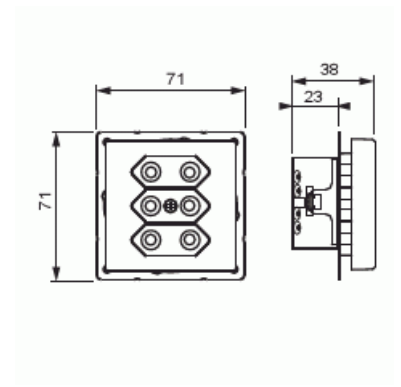

Product Card

Vägguttag 3-vägs, Euro, snabbanslutning, 2 X-plintar, utan klor, antracit

Vägguttag

Vägguttag 3-vägs, Euro, snabbanslutning,
2 X-plintar, utan klor, antracit

Type: 303UC-81

EI-Number: 1816588

Product ID: 2TKA00000340

GTIN: 6438199001579

3-vägs Euro-uttag insats med centrumplatta. Det finns anslutning har plats för max 4 ledare. Samt 2 X-terminaler för 2-ledare vardera. Uttagsinsatsen är pet-skyddad även utan centrumplatta. 3x2,5 A, 250 V. Komplettera med ram.

+358 10 22 11

Product Card

Vägguttag 3-vägs, Euro, snabbanslutning, 2 X-plintar, utan klor, antracit

Modell/Utförande:	Stickpropp Euro (Typ C, CEE 7/16)
Antal aktiva stift (runda):	2
Med signallampa:	No
Antal enheter:	3
Antal faser:	1
Prägling/Indikering:	Ingen
Anslutningstyp:	Insticksklämma (snabbklämma)
Med gångjärnslock:	No
Petskyddad:	Yes
Textfält/Plats för märkning:	No
Färg:	Antracitgrå
RAL-nummer (liknande):	7021
Metallicfärg:	No
Transparent:	No
Låsbar:	No
Utskjutningsmekanism:	No
Isolerad montering:	No
Med funktionsbelysning:	No
Med orienteringsbelysning:	No
Överspänningsskydd:	No
Felströmsskydd:	No
Med finsäkring:	No
Särskild strömförsörjning:	Ingen särskild strömförsörjning
Monteringsmetod:	Infällt montage
Typ av fastsättning:	Montering med klo och skruv
Material:	Plast
Materialkvalitet:	Termoplast
Halogenfri:	Yes
Ytskydd:	Obehandlad
Typ av yta:	Blank
Anti-bakteriell:	No
Med genomgångsfunktion:	No
Med brytare:	No

Product Card

Vägguttag 3-vägs, Euro, snabbanslutning, 2 X-plintar, utan klor, antracit

Roterad centralinsats:	No
Frekvensområde:	50 Hz
Apparatens bredd:	71 mm
Apparatens höjd:	35 mm
Apparatens djup:	71 mm
Minsta djup på infälld installationsdosa:	23 mm