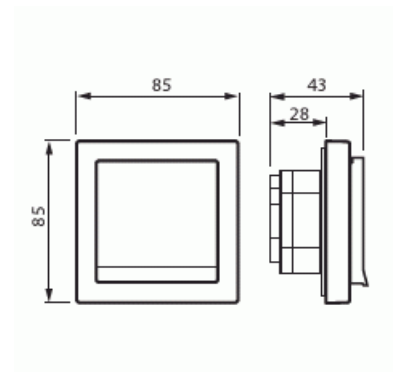

1-vägs SCHUKO vägguttag komplett med ram. För infällt montage. Försedd med lock. Snabbanslutningar, 2 X-plitar ingår. Alla detaljer ingår, inklusive tätningsdamask (2464) som ger IP44 vid infällt montage.