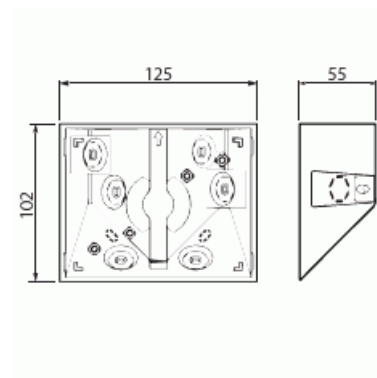

Hörn/tak fäste

Hörn/tak fäste, vit

Type: 6868-204-500

EI-Number: 1300100

Product ID: 2CKA006800A2562

GTIN: 4011395150979

Technical specification

Packing

Package:	1/10
Unit:	PCS

ETIM Data

Typ av tillbehör/reservdel:	Hörnadapter
Tillbehör:	Yes
Reservdel:	No
Färg:	Vit