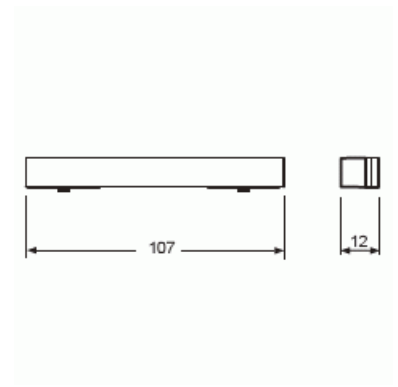

Nedre dekorlist

DEKORLIST NEDRE PRION VIT GLAS

Type: 6349-811-101-500

EI-Number: 1738048

Product ID: 2CKA006310A0180

GTIN: 4011395156872

Nedre list för priOn. Glas vit.

Technical specification