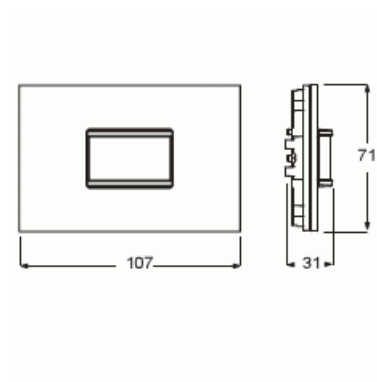

Närvarosensor

NÄRVARDEK VIT GLAS

Type: 6345-811-101-500

EI-Number: 1738046

Product ID: 2CKA006310A0176

GTIN: 4011395156834

Programmerbar rörelsedetektor för priOn. Glas vit.

Technical specification

Packing

Package:	1
Unit:	PCS

ETIM Data

Bussystem EIB/KNX:	Yes
Bussystem KNX-radio:	No
Bussystem radiofrekvens:	No
Bussystem LON:	No
Bussystem Powernet:	No
Bussystem övriga:	Ingen
Dubbelriktad radiofrekvens:	No