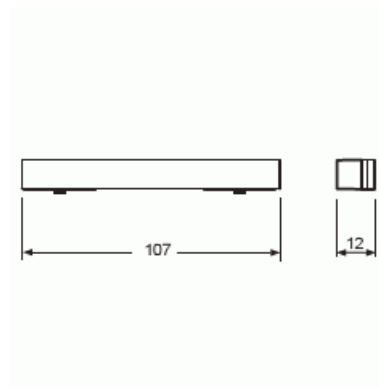

Nedre dekorlist

DEKORLIST NEDRE SVART GLAS

Type: 6349-825-101-500

EI-Number: 1750572

Product ID: 2CKA006310A0154

GTIN: 4011395131404

Nedre dekorlist i svart glas för priOn i olika utföranden för att användas på ovansidan av priOn sensorer.