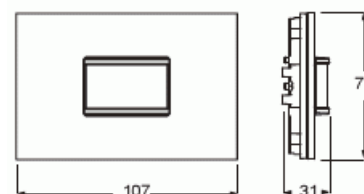

Närvarosensor

NÄRVARODEK SVART GLAS

Type: 6345-825-101-500

EI-Number: 1750584

Product ID: 2CKA006310A0080

GTIN: 4011395118726

Rörelsesensor i flat design som passar priOn. För automatisk eller semi-automatisk drift med upp till 4 kanaler.

Technical specification

Packing

Package:	1
Unit:	PCS

ETIM Data

Bussystem EIB/KNX:	Yes
Bussystem KNX-radio:	No
Bussystem radiofrekvens:	No
Bussystem LON:	No
Bussystem Powernet:	No
Bussystem övriga:	Ingen
Dubbelriktad radiofrekvens:	No