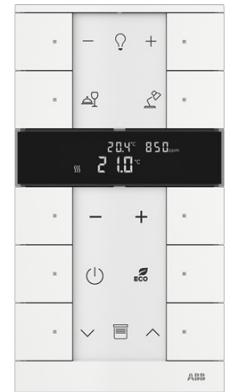

2CKA006220A0873

Type: SBC-F-10.0.1-884

EI-Number: 8580845

Product ID: 2CKA006220A0873

GTIN: 4011395314647

IP20

Technical specification

ETIM Data

Bussystem EIB/KNX:	No
Bussystem KNX-radio:	No
Bussystem radiofrekvens:	No
Bussystem LON:	No
Bussystem Powernet:	No
Bussystem övriga:	Övrigt
Sammansättning:	Styrelement
Monteringsmetod:	Infällt montage
Med LED-indikering:	Yes
Material:	Plast
Materialkvalitet:	Termoplast
Ytskydd:	Lackerad
Typ av yta:	Matt
Färg:	Vit
RAL-nummer (liknande):	9016
Kapslingsklass (IP):	IP20
Bussanslutning ingår:	Yes