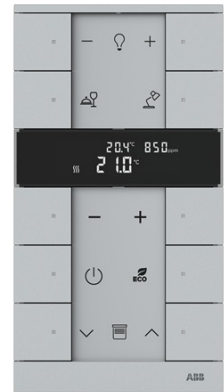

2CKA006220A0861

Type: SBC-F-10.0.1-83

EI-Number: 8580798

Product ID: 2CKA006220A0861

GTIN: 4011395314524

IP20

Technical specification

ETIM Data

Bussystem EIB/KNX:	No
Bussystem KNX-radio:	No
Bussystem radiofrekvens:	No
Bussystem LON:	No
Bussystem Powernet:	No
Bussystem övriga:	Övrigt
Sammansättning:	Styrelement
Monteringsmetod:	Infällt montage
Med LED-indikering:	Yes
Material:	Plast
Materialkvalitet:	Termoplast
Ytskydd:	Lackerad
Typ av yta:	Matt
Färg:	Aluminium
RAL-nummer (liknande):	9006
Kapslingsklass (IP):	IP20
Bussanslutning ingår:	Yes