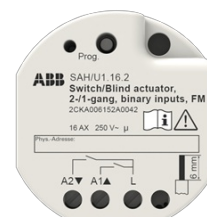

## In-/Utgångsenhet KNX

Bryt-/Markis- aktor 2/1-kanal, 3 binäringångar

**Type:** SAH/U2.16.2

**EI-Number:** 1740227

**Product ID:** 2CKA006152A0042

**GTIN:** 4011395309889

För att styra motorer för rullgardiner eller markiser. Bussen kan anslutas via en medföljande terminalblock. 3 binära ingångar för potentialfria kontakter.

# Product Card

Bryt-/Markis- aktor 2/1-kanal, 3 binäringångar

Olika faser kan anslutas:	Yes
Bussanslutning ingår:	No
Avtagbar bussmodul:	No
Kan byggas ut med moduler:	No
Kapslingsklass (IP):	IP20