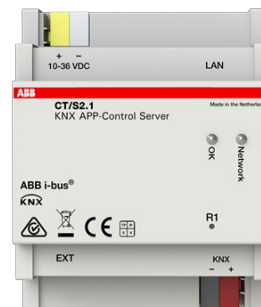

# GATEWAY

IP- / KNX-gateway som möjliggör styrning & visualisering via app

**Type:** CT/S2.1

**EI-Number:** 1740136

**Product ID:** 2CKA006136A0218

**GTIN:** 4011395310168

IP20

KNX-visualisering för smartphones, surfplattor och Windows-datorer. MDRC-enheter med tillhörande IOS- och Android-appar. Applikation för Windows-datorer. Enkel styrning med hjälp av intuitivt navigationskoncept. Representation av enskilda driftssidor med listvy. Visning av enskilda styrsidor med rumsbilder med små reglage. Helt webbaserad driftsättning i My Building portal med guidefunktion. Hemautomation, omkoppling, dimning, jalousi, RTC-styrning, scen/sekvenser, Sonos-styrellement, tidstyrning, Philips Hue. Underhållning: Sonos - KNX-överbryggnig, multimedieintegration via UPnP. Infotainment: övervakning av användningsdata i upp till 3 år. Säkerhet: Videoövervakning med IP-kameror, meddelanden via push-notiser eller e-post (inklusive en bild från en IP-kamera). Tidsprogram och scener kan skapas av slutkunden. Simulering av närvaro. Tillgång via KNXnet/IP-tunnel. Skripteditor för logiska funktioner. LUA-skripteditor. Högsta grad av kommunikationskryptering mellan app, enhet och moln. Kompatibel med ABB i-bus® KNX Control med smartphones och surfplattor via ControlTouch-appen. (Apple iOS /Google Android). Extern strömförsörjning: 10-36 VDC (SELV).