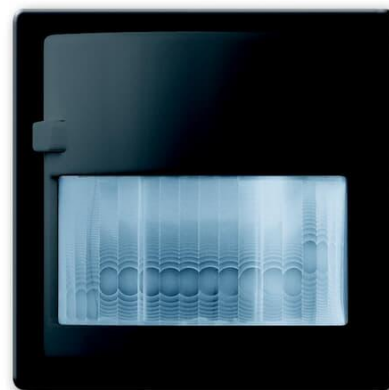

Rörelsedetektor

RÖRELSEDETEKTOR COMFORT ANT

Type: 6122/02-81-500

EI-Number: 1750520

Product ID: 2CKA006132A0283

GTIN: 4011395140604

Rörelsedetektor 90 eller 180 grader/k, 4 k. Monteras på cirka 0,8 till 1,2 m. 13 st logiska block. Avsöker cirka 6x6 m.

Technical specification

Packing

Package:	1/10
Unit:	PCS

ETIM Data

Bussystem EIB/KNX:	Yes
Bussystem KNX-radio:	No
Bussystem radiofrekvens:	No
Bussystem LON:	No
Bussystem Powernet:	No
Bussystem övriga:	Ingen
Modell/Utförande:	Rörelsegivare
Monteringsmetod:	Infällt montage
Material:	Plast
Materialkvalitet:	Termoplast

Product Card

RÖRELSEDETEKTOR COMFORT ANT

Ytskydd:	Obehandlad
Typ av yta:	Blank
Färg:	Antracitgrå
RAL-nummer (liknande):	7021
Bussanslutning ingår:	No
Trapphusövervakning:	Yes
Optimal montagehöjd:	0.8 m
Max. räckvidd framåt:	10 m
Detekteringsvinkel vertikal från/till:	-40...-5 °
Detekteringsvinkel horisontell från/till:	0...180 °
Antal kanaler:	4
Min inkopplingstid:	10 s
Max. inkopplingstid:	17 min
Bredd:	63 mm
Höjd:	63 mm
Djup:	40 mm
Inbyggnadsdjup:	33 mm
Minsta djup på infälld installationsdosa:	33 mm