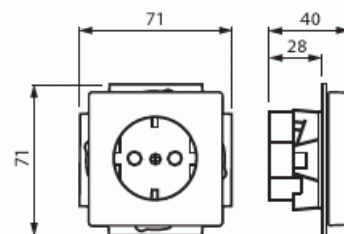

EI-Number: 1815334

Product ID: 2CKA002013A5331

GTIN: 4011395130025

16A, 250V jordat 1-vägsuttag. Två anslutningspunkter per ledare. Använd ledare EK eller FK. Det finns inga X-plitar. En vit LED-lampa (230V / 2,5mA / 0,6VA) är integrerad i vägguttagets underkant och fungerar som nattbelysning. LED-lampan kan styras separat eller kan anslutas till uttagsterminalerna L och N som då lyser kontinuerligt.

Product Card

Vägguttag, Impressivo, 1-vägs, jordat, snabbanslutning svart matt

Roterad centralinsats:	No
Slagtålighet (IK):	IK03
Apparatens bredd:	71 mm
Apparatens höjd:	71 mm
Apparatens djup:	46.5 mm
Minsta djup på infälld installationsdosa:	32 mm
Kompatibel med Apple HomeKit:	No
Kompatibel med Amazon Alexa:	No
Kompatibel med Google Assistant:	No
Med stöd för IFTTT:	No