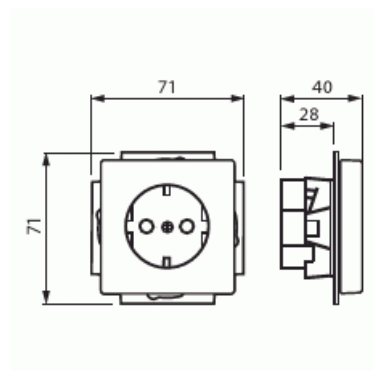

Product ID: 2CKA002013A5294

GTIN: 4011395100769

16A, 250V jordat 1-vägsuttag. Två anlutningspunkter per ledare. Använd ledare EK eller FK. Det finns inga X-plitar. En vit LED-lampa (230V / 2,5mA / 0,6VA) är integrerad i vägguttagets underkant och fungerar som nattbelysning. LED-lampan kan styras separat eller kan anslutas till uttagsterminalerna L och N som då lyser kontinuerligt.