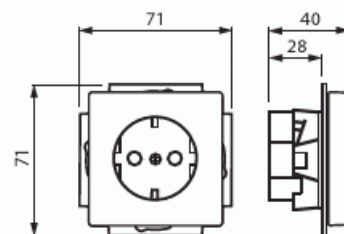

# Vägguttag med inbyggd vit LED-belysning

Vägguttag, Impressivo, 1-vägs, jordat, snabbanslutning Alu

**Type:** 20 EUCBLI-83

**EI-Number:** 1815201

**Product ID:** 2CKA002013A5293

**GTIN:** 4011395100752

16A, 250V jordat 1-vägsuttag. Två anslutningspunkter per ledare. Använd ledare EK eller FK. Det finns inga X-plitar. En vit LED-lampa (230V / 2,5mA / 0,6VA) är integrerad i vägguttagegets underkant och fungerar som nattbelysning. LED-lampan kan styras separat eller kan anslutas till uttagsterminalerna L och N som då lyser kontinuerligt.